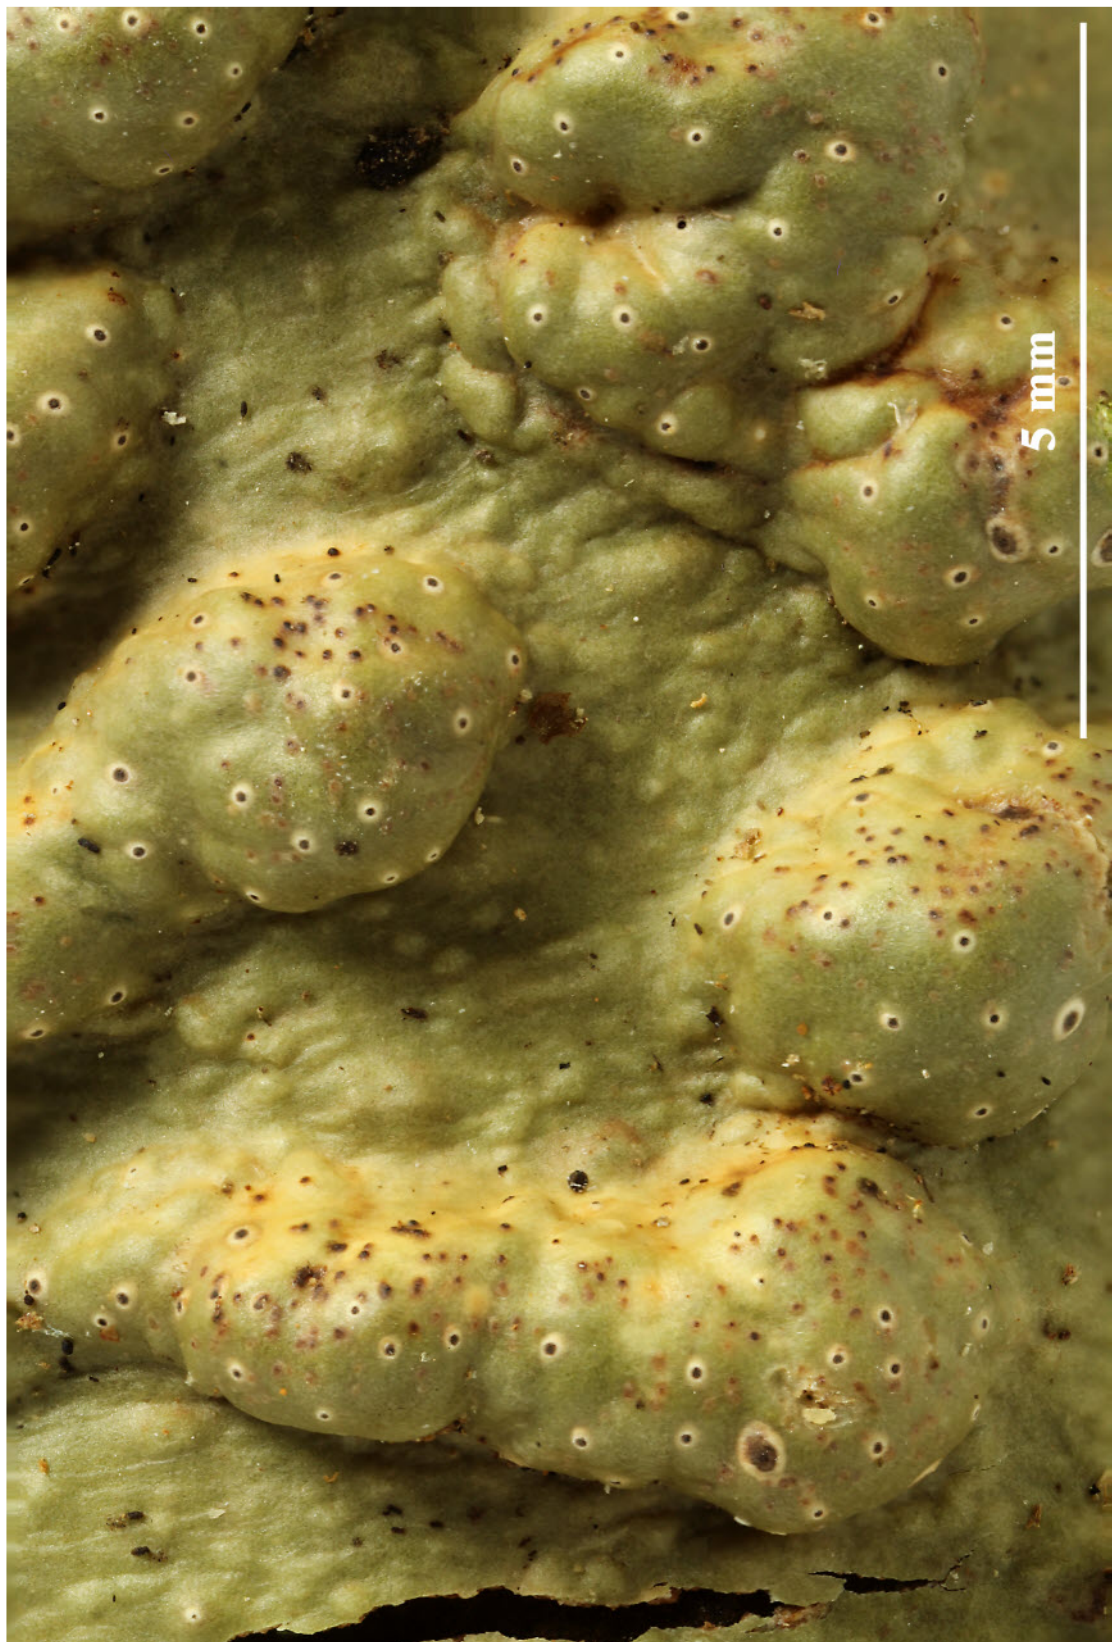

*Astrothelium inspersotuberculosum* Flakus & Aptroot, in Flakus, Kukwa & Aptroot, Lichenologist 48(6): 667 (2016)

[ABL50423], Brazil, Sena Madureira, Reserva extrativista Cazumbá-Iracema, 1 km S of Núcleo Cazumbá, Castanhal do Nezinho, on tree bark in disturbed rain forest. 09°08' S, 68°56' W, 180 m. Leg. A. Aptroot (no 50423), M. Cáceres & J. Cavalcante, 11.04.2019. Det. A. Aptroot. 2019.

*Astrothelium inspersotuberculosum*