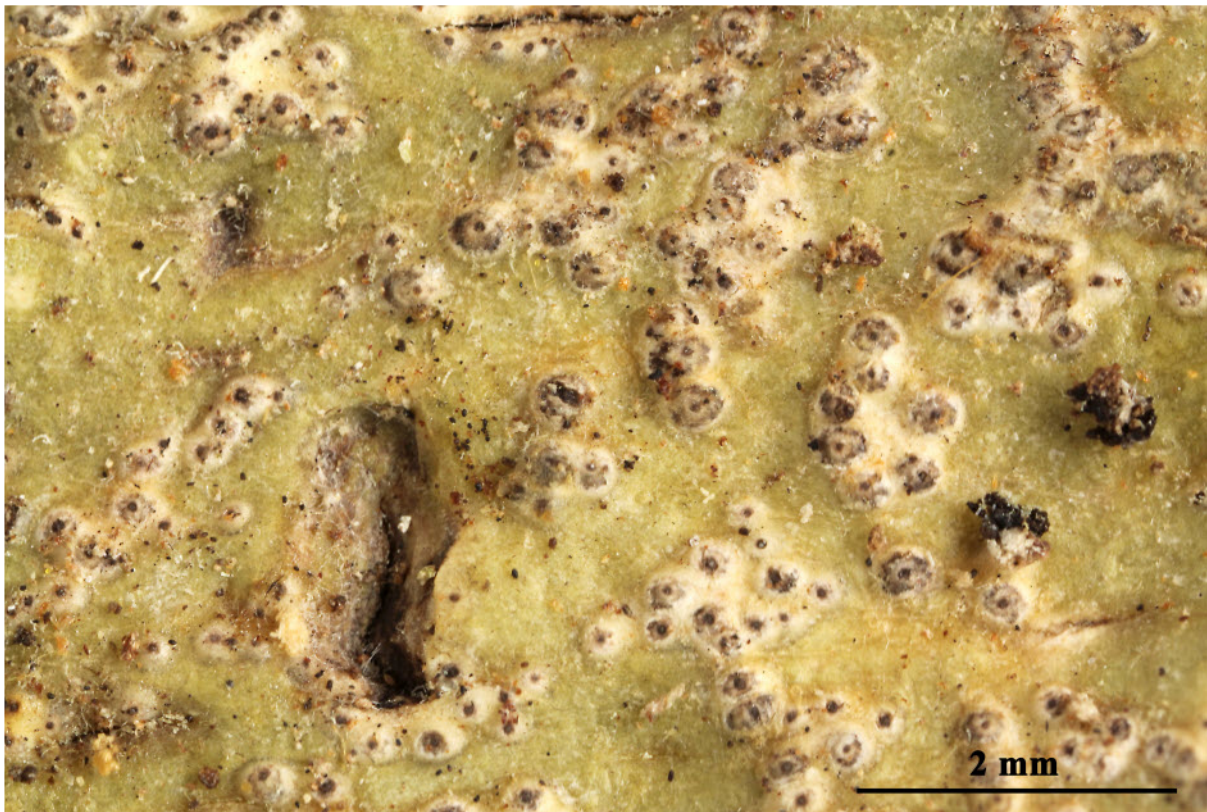

*Astrothelium rufescens* (Müll. Arg.) Aptroot & Lücking, Lichenologist  
48(6): 883 (2016)  
= *Trypethelium catervarium* var. *rufescens* Müll. Arg., Bot. Jb. 6: 391  
(1885)

[ABL50015], Brazil, Sena Madureira, Reserva extratevista Cazumbá-Iracema, Comunidade Cuidado, on tree bark in disturbed tropical rain forest. 09°07' S, 68°59' W, 150 m. Leg. A. Aptroot (no 50015), M. Cáceres & J. Cavalcante, 09.04.2019. Det. A. Aptroot. 2019.

*Astrothelium rufescens*