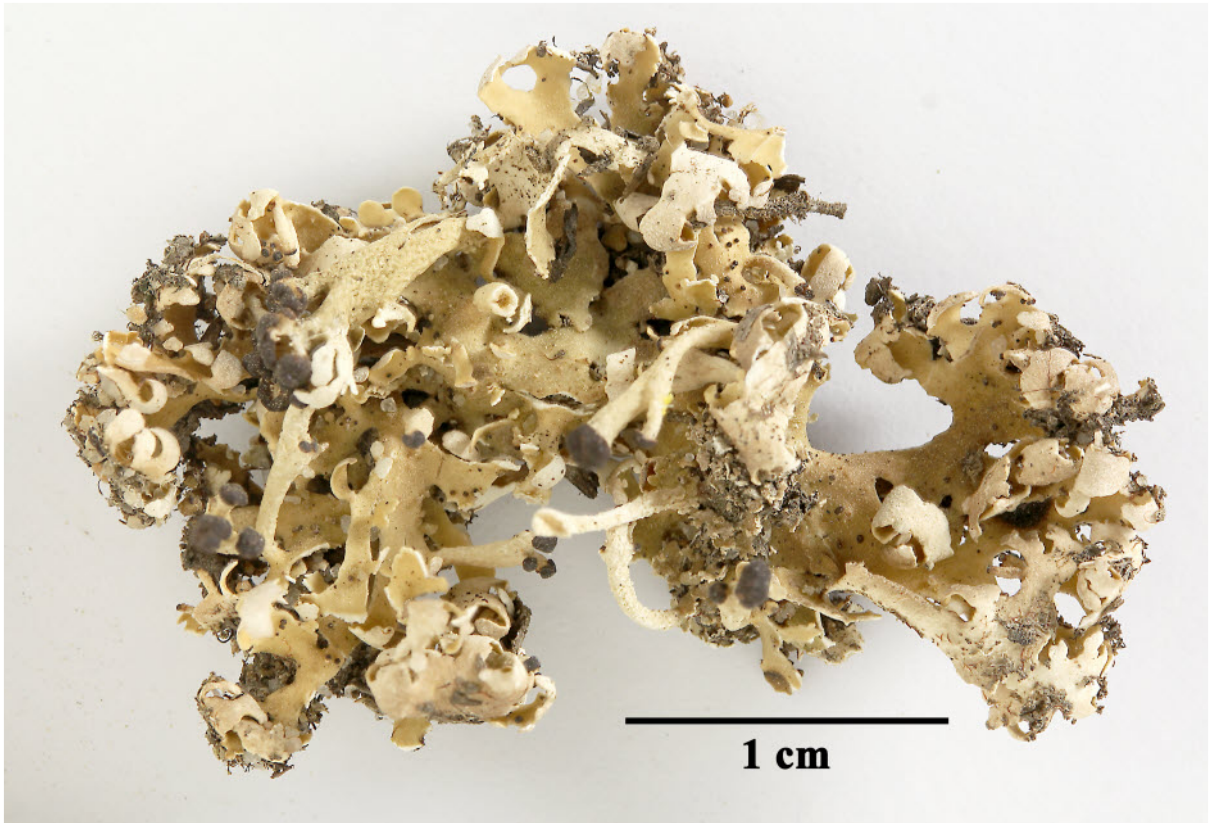

*Cladonia latiloba* Ahti & Marcelli, in Ahti, Fl. Neotrop., Monogr. 78: 249 (2000)

[ABL27730], Brazil, Santa Catarina, São Francisco do Sul, Parque Estadual do Acaraí, on sand in coastal dunes. 26°17'28" S, 48°32'15" W, 5 m. Leg. A. Aptroot (no 27730) & M. Cáceres, 06.10.2015. Det. A. Aptroot. 2015.

*Cladonia latiloba*