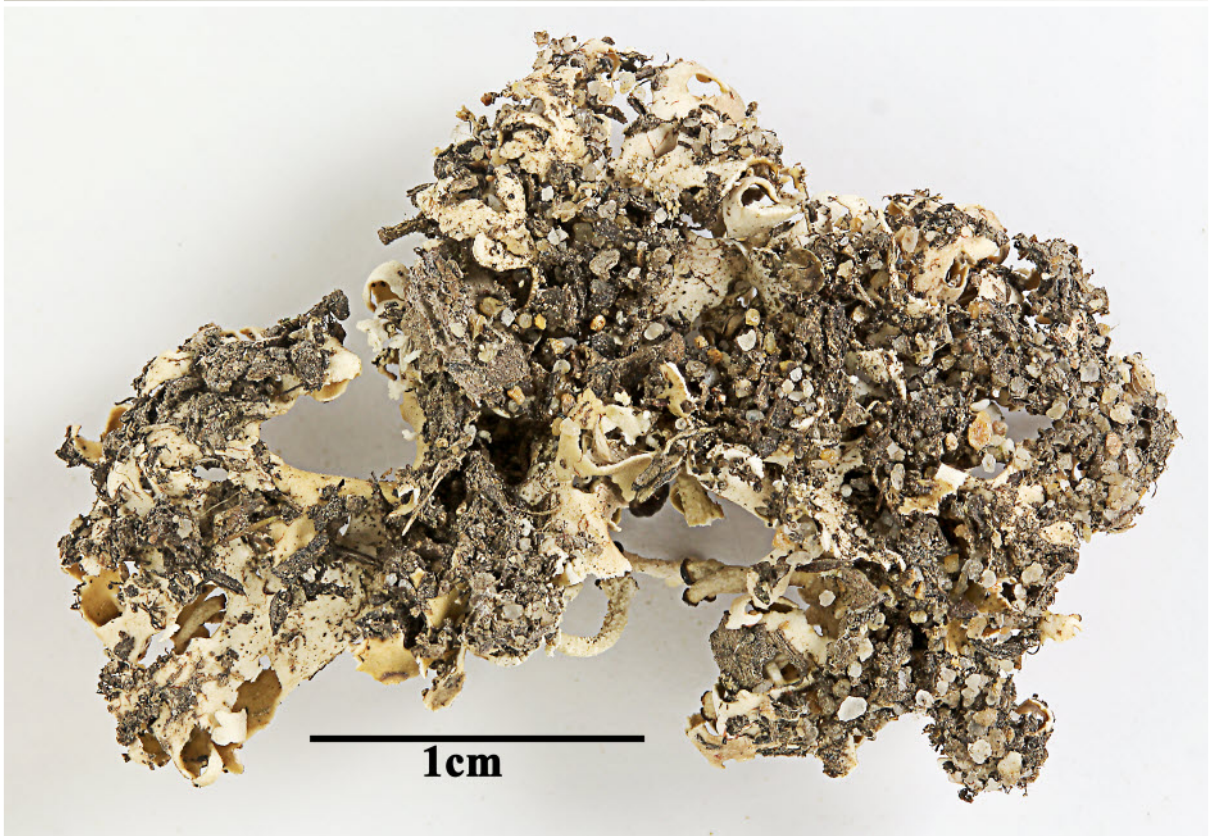

*Cladonia latiloba* Ahti & Marcelli, in Ahti, Fl. Neotrop., Monogr. 78: 249 (2000)

[ABL27730], Brazil, Santa Catarina, São Francisco do Sul, Parque Estadual do Acaraí, on sand in coastal dunes. 26°17'28" S, 48°32'15" W, 5 m. Leg. A. Aptroot (no 27730) & M. Cáceres, 06.10.2015. Det. A. Aptroot. 2015.

*Cladonia latiloba*