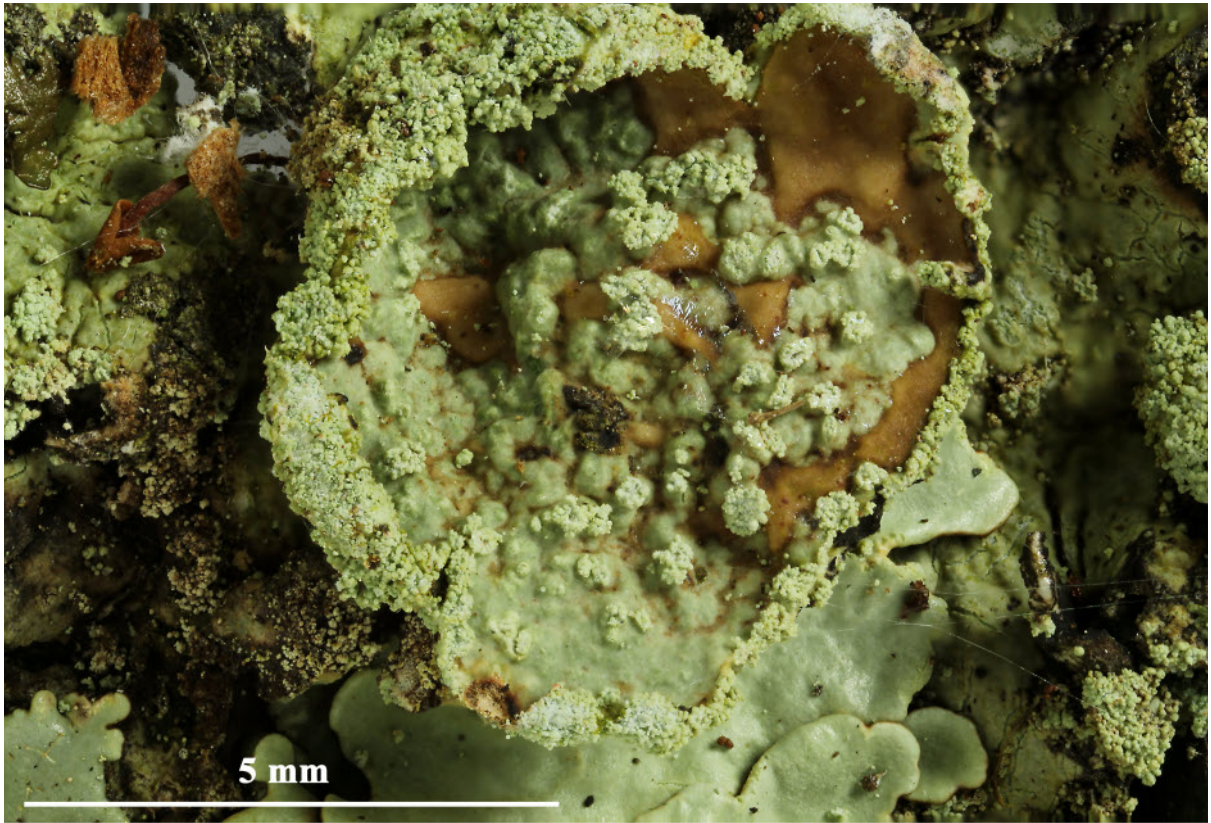

Flavoparmelia caperata (L.) Ach.

P+ orangerot. Mit Apothecien

[19689], Germany, Bayern, Chiemgau, auf der Insel Herrenchiemsee
620 m östlich vom Schloß am Ende der Allee. 47.86001 ° N, 12.41015°
E, 525 m. Leg. A. Matuschewski & F. Schumm, 11.9.2017, det. F.
Schumm.

Flavoparmelia caperata

Flavoparmelia caperata

Flavoparmelia caperata