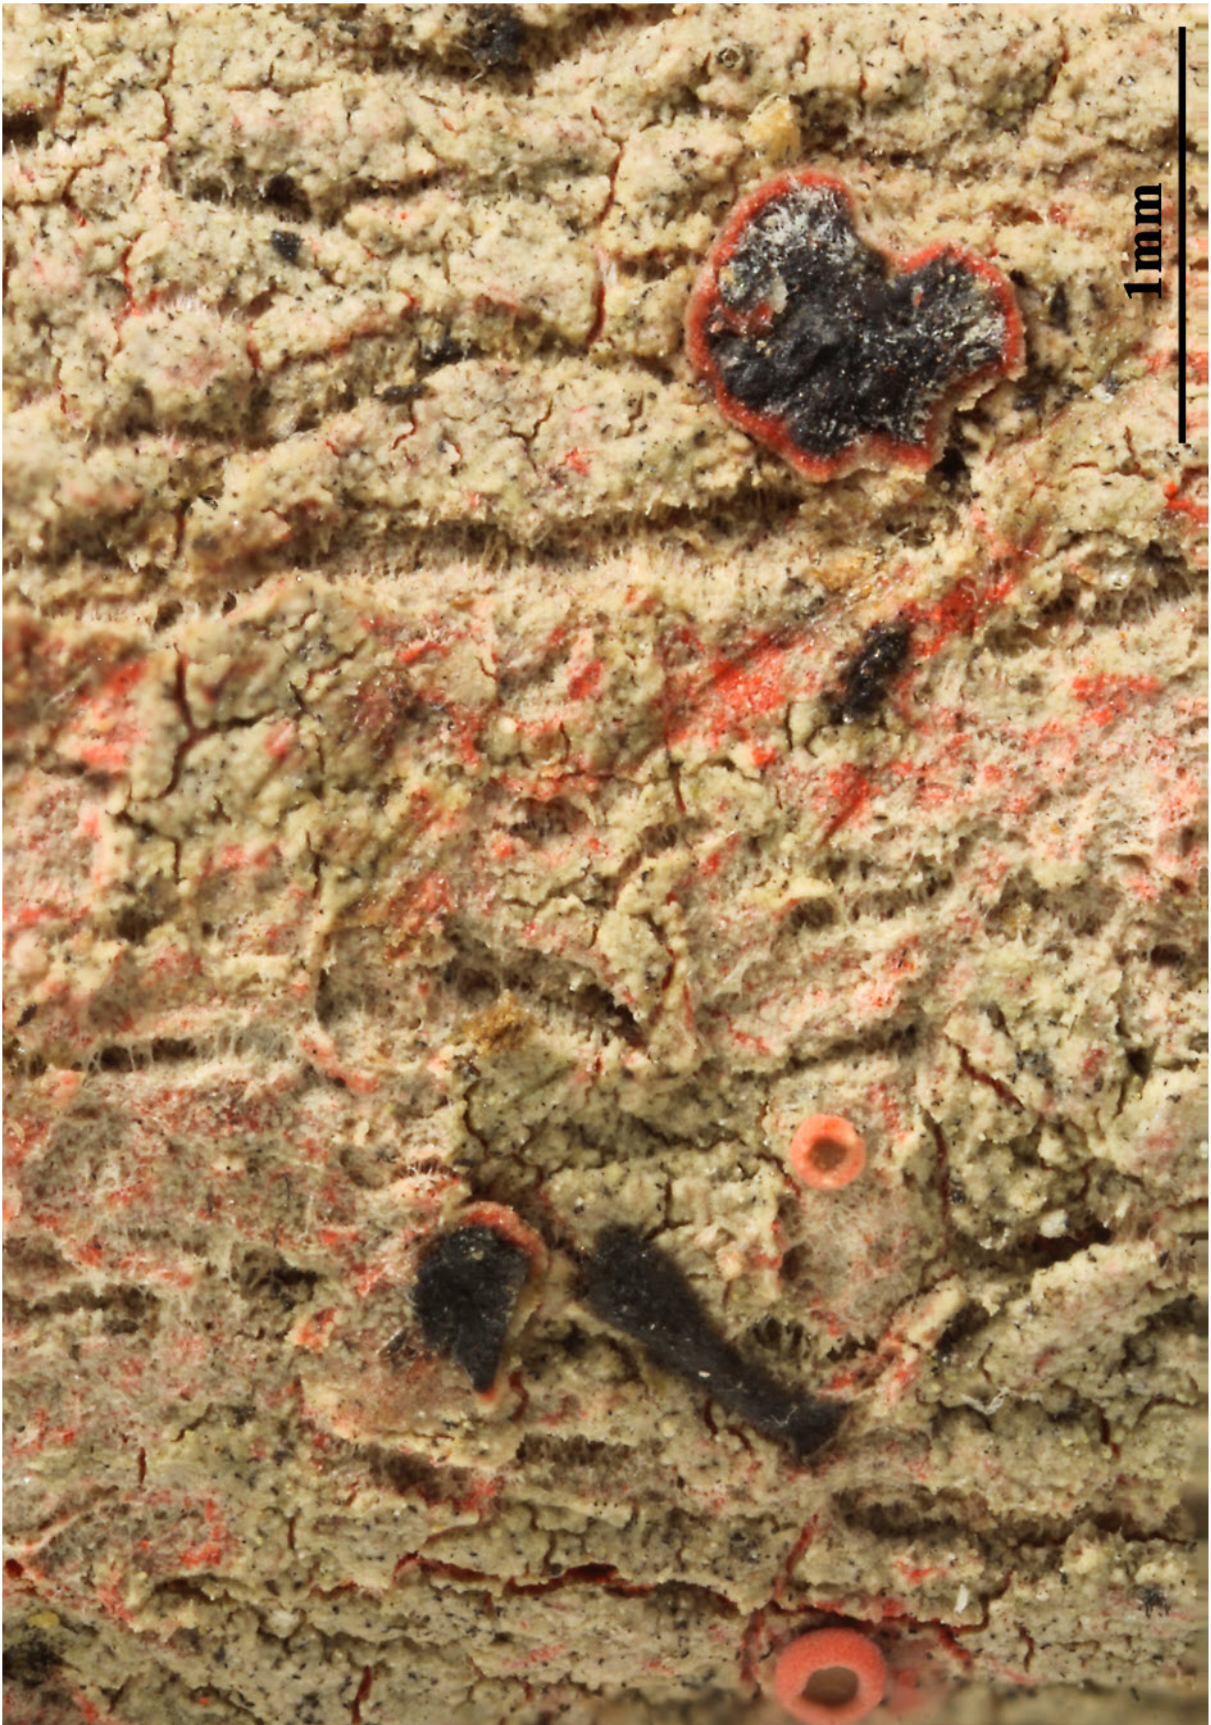

Malmidea rhodopsis (Tuck.) Kalb, Rivas Plata & Lumbsch, in Kalb, Rivas Plata, Lücking & Lumbsch, *Bibliotheca Lichenol.* 106: 165 (2011)
= *Biatora rhodopsis* Tuck., *Amer. J. Sci. Arts, Ser. 2* 28: 205 (1859)
= *Malcolmiella rhodopsis* (Tuck.) Kalb & Lücking, in Lücking & Kalb, *Bot. Jb.* 122(1): 43 (2000)

[ABL50090], Brazil, Sena Madureira, Reserva extratevista Cazumbá-Iracema, near Colonia Esperanza, on tree bark in disturbed tropical rain forest. 09°06' S, 68°58' W, 140 m. Leg. A. Aptroot (no 50090), M. Cáceres & J. Cavalcante, 10.04.2019. Det. A. Aptroot. 2019.