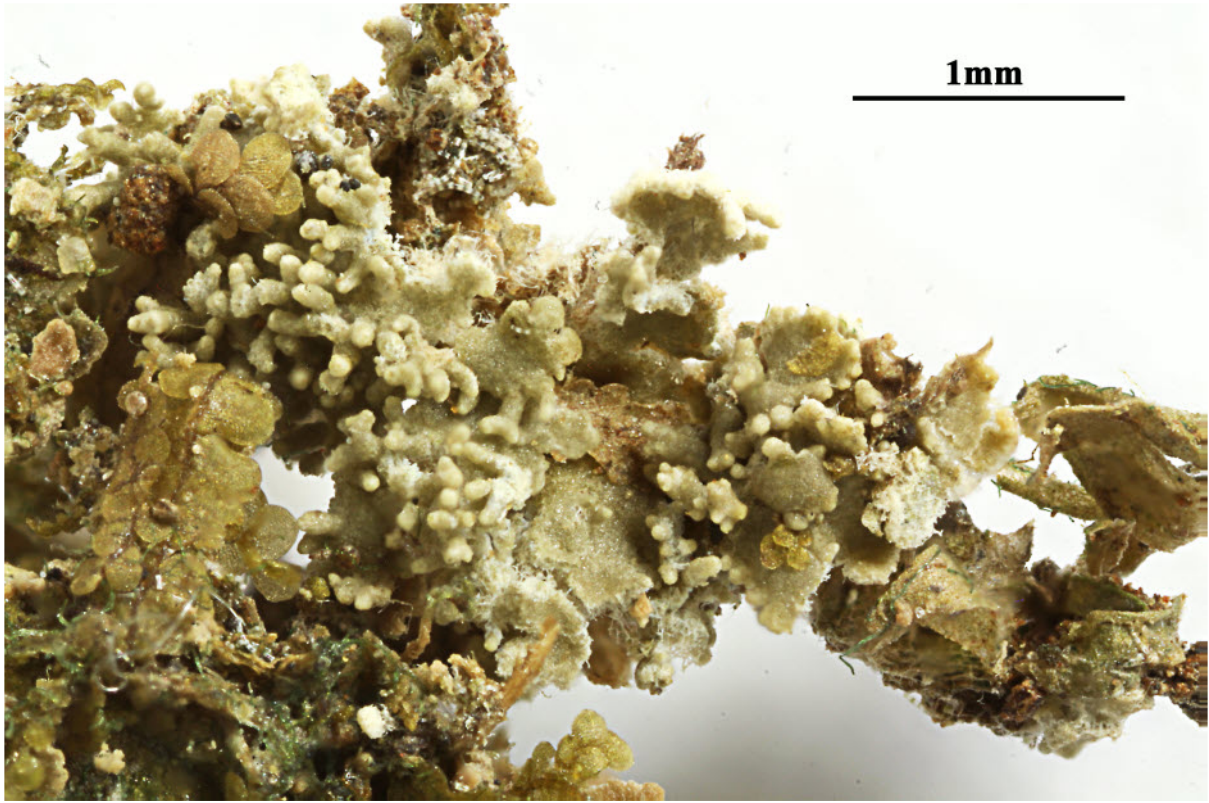

*Parallopsora labriformis* (Timdal) Kistenich, Timdal & Bendiksby, in  
Kistenich, Timdal, Bendiksby & Ekman, Taxon 67(5): 894 (2018)  
= *Phyllopsora labriformis* Timdal, Lichenologist 40(4): 350 (2008)

[ABL50408], Brazil, Sena Madureira, Reserva extrativista Cazumbá-Iracema, 1 km S of Núcleo Cazumbá, Castanhal do Nezinho, on tree bark in disturbed rain forest. 09°08' S, 68°56' W, 180 m. Leg. A. Aptroot (no 50408), M. Cáceres & J. Cavalcante, 11.04.2019. Det. A. Aptroot. 2019.

*Parallopsora labriformis*