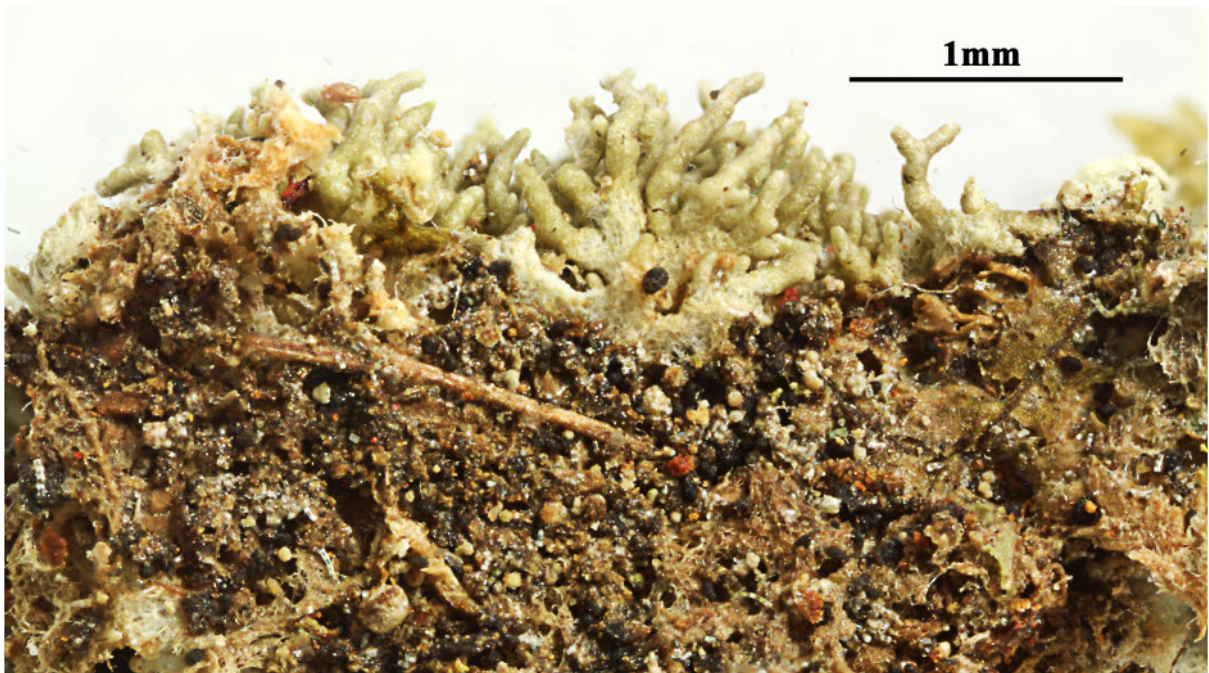

*Parallopsora labriformis* (Timdal) Kistenich, Timdal & Bendiksby, in  
Kistenich, Timdal, Bendiksby & Ekman, Taxon 67(5): 894 (2018)  
= *Phyllopsora labriformis* Timdal, Lichenologist 40(4): 350 (2008)

[ABL50408], Brazil, Sena Madureira, Reserva extrativista Cazumbá-Iracema, 1 km S of Núcleo Cazumbá, Castanhal do Nezinho, on tree bark in disturbed rain forest. 09°08' S, 68°56' W, 180 m. Leg. A. Aptroot (no 50408), M. Cáceres & J. Cavalcante, 11.04.2019. Det. A. Aptroot. 2019.

*Parallopsora labriformis*