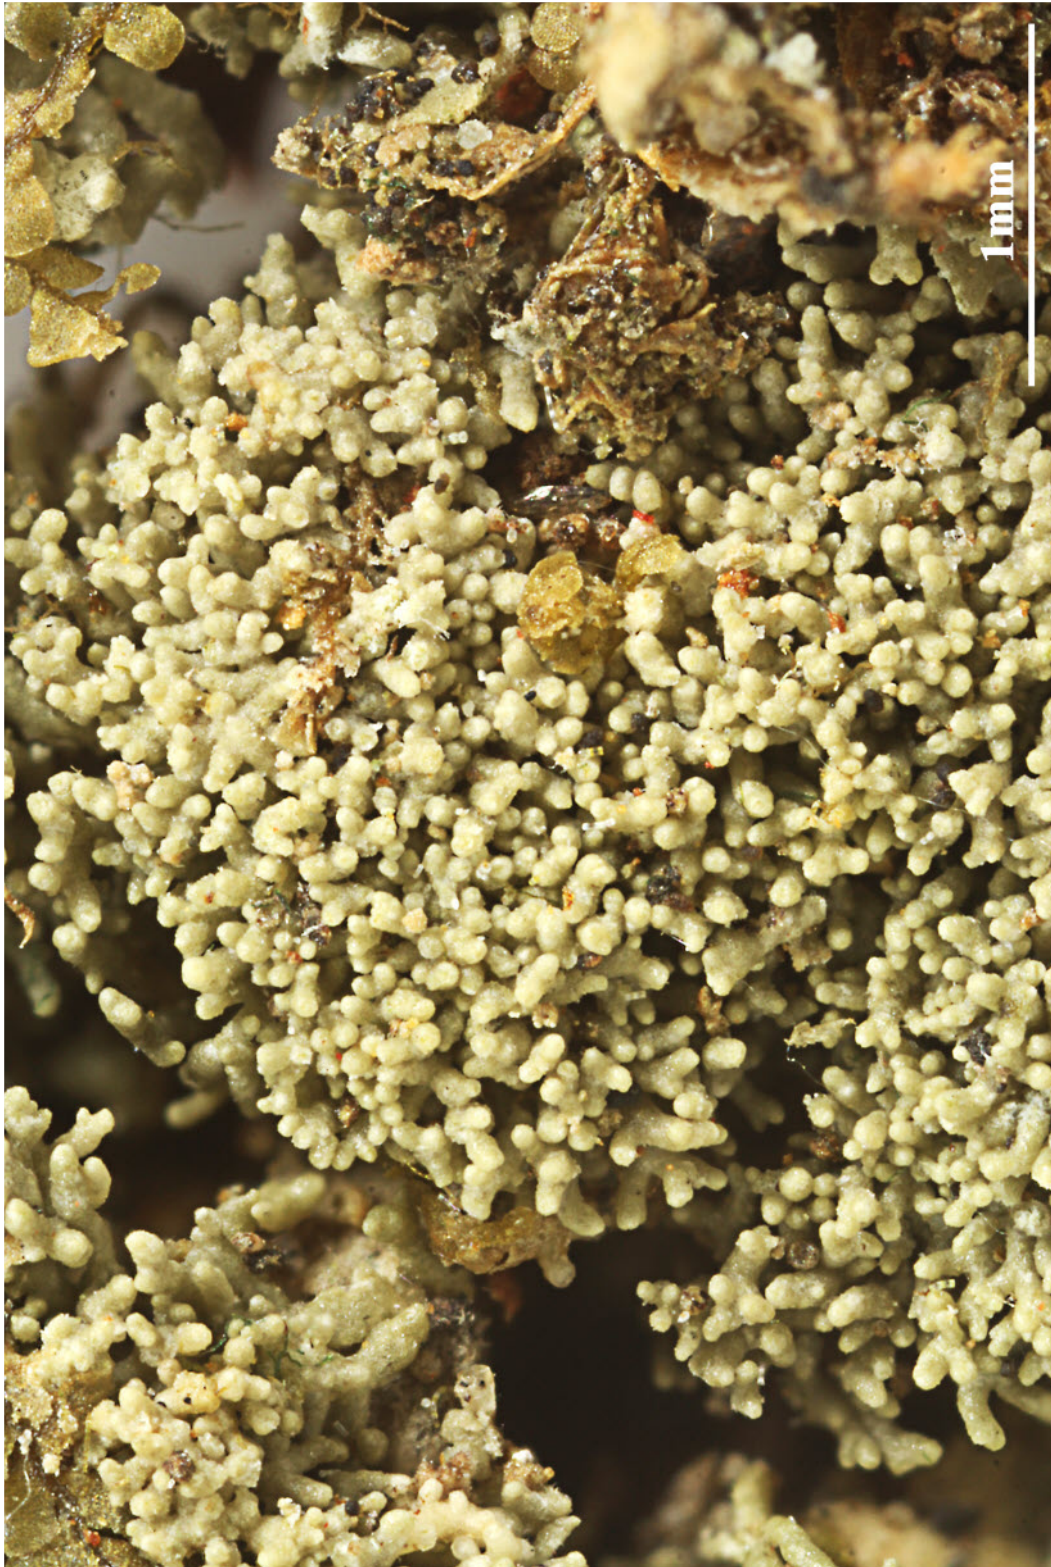

*Parallopsora labriformis* (Timdal) Kistenich, Timdal & Bendiksby, in  
Kistenich, Timdal, Bendiksby & Ekman, Taxon 67(5): 894 (2018)  
= *Phyllopsora labriformis* Timdal, Lichenologist 40(4): 350 (2008)

[ABL50408], Brazil, Sena Madureira, Reserva extrativista Cazumbá-Iracema, 1 km S of Núcleo Cazumbá, Castanhal do Nezinho, on tree bark in disturbed rain forest. 09°08' S, 68°56' W, 180 m. Leg. A. Aptroot (no 50408), M. Cáceres & J. Cavalcante, 11.04.2019. Det. A. Aptroot. 2019.

*Parallopsora labriformis*