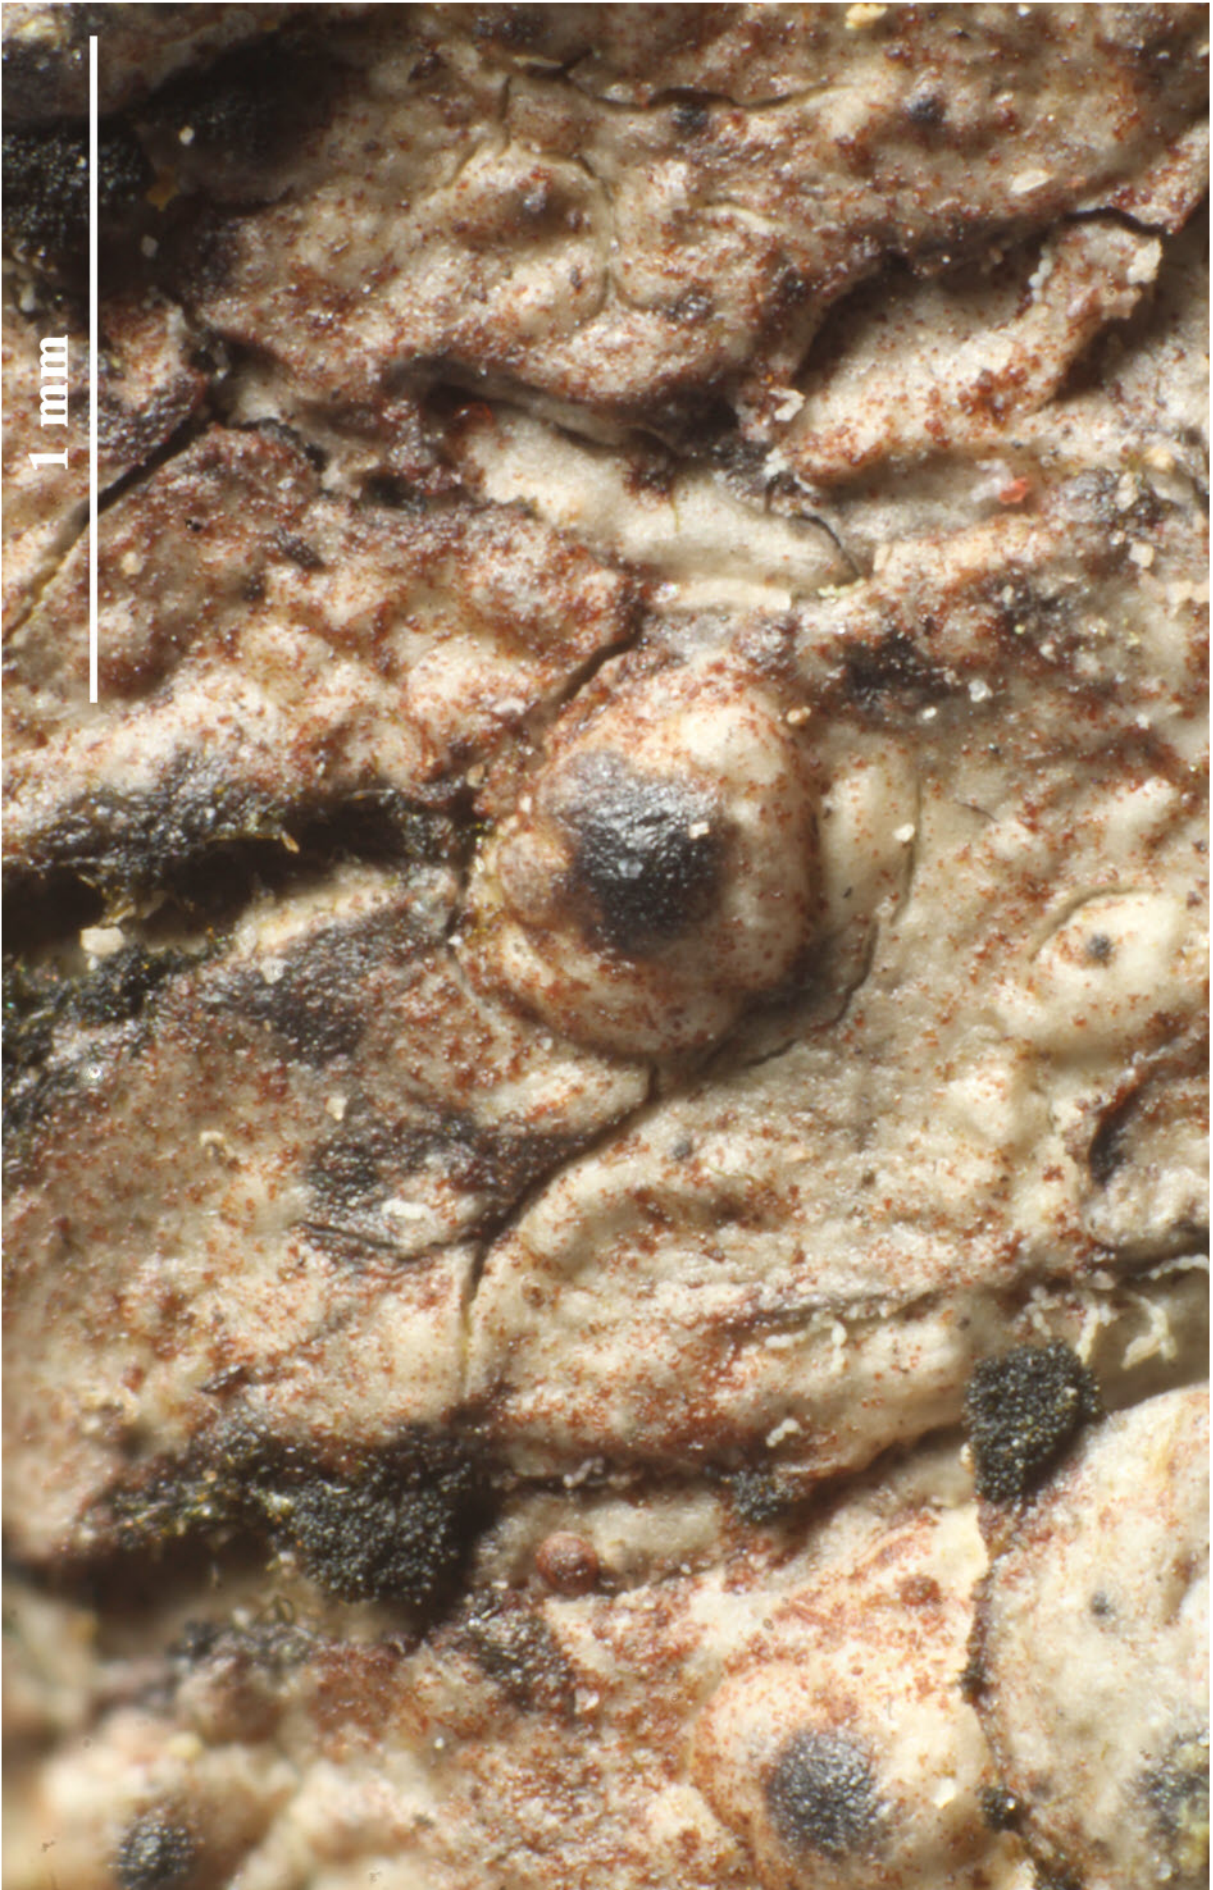

*Porina mastoidea* Fée, Essai Crypt. Exot. (Paris): 82 (1825) [1824]

[ABL48995], Brazil, Sena Madureira, Reserva extratevista Cazumbá-Iracema, Comunidade Cuidado, on tree bark in disturbed tropical rain forest. 09°07' S, 68°59' W, 150 m. Leg. A. Aptroot (no 48995), M. Cáceres & J. Cavalcante, 09.04.2019. Det. A. Aptroot. 2019.

*Porina mastoidea*