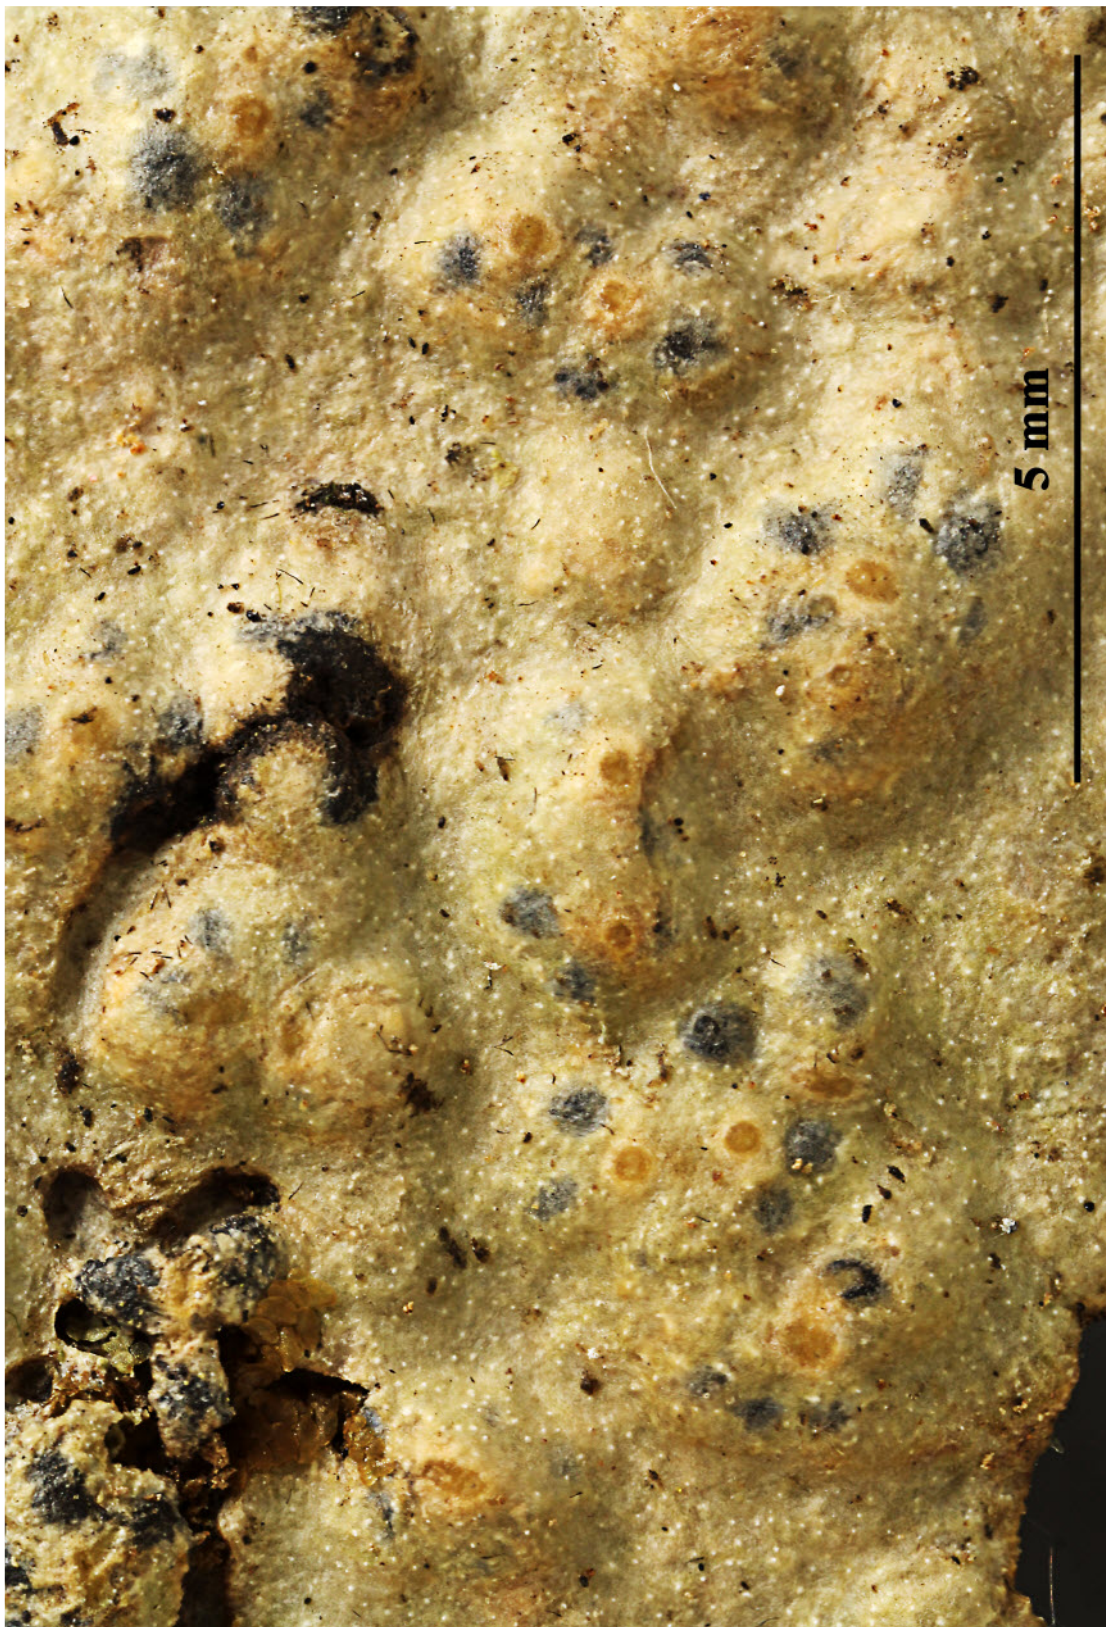

Pyrenula cubana (Müll. Arg.) R.C. Harris, Mem. N. Y. bot. Gdn 49: 91
(1989)

= *Pyrenastrum cubanum* Müll. Arg. 1885

[ABL50155], Brazil, Sena Madureira, Reserva extratevista Cazumbá-Iracema, Núcleo Cazumbá, on tree bark in disturbed tropical rain forest. 09°07' S, 68°57' W, 150 m. Leg. A. Aptroot (no 50155), M. Cáceres & J. Cavalcante, 10.04.2019. Det. A. Aptroot. 2019.

Pyrenula cubana