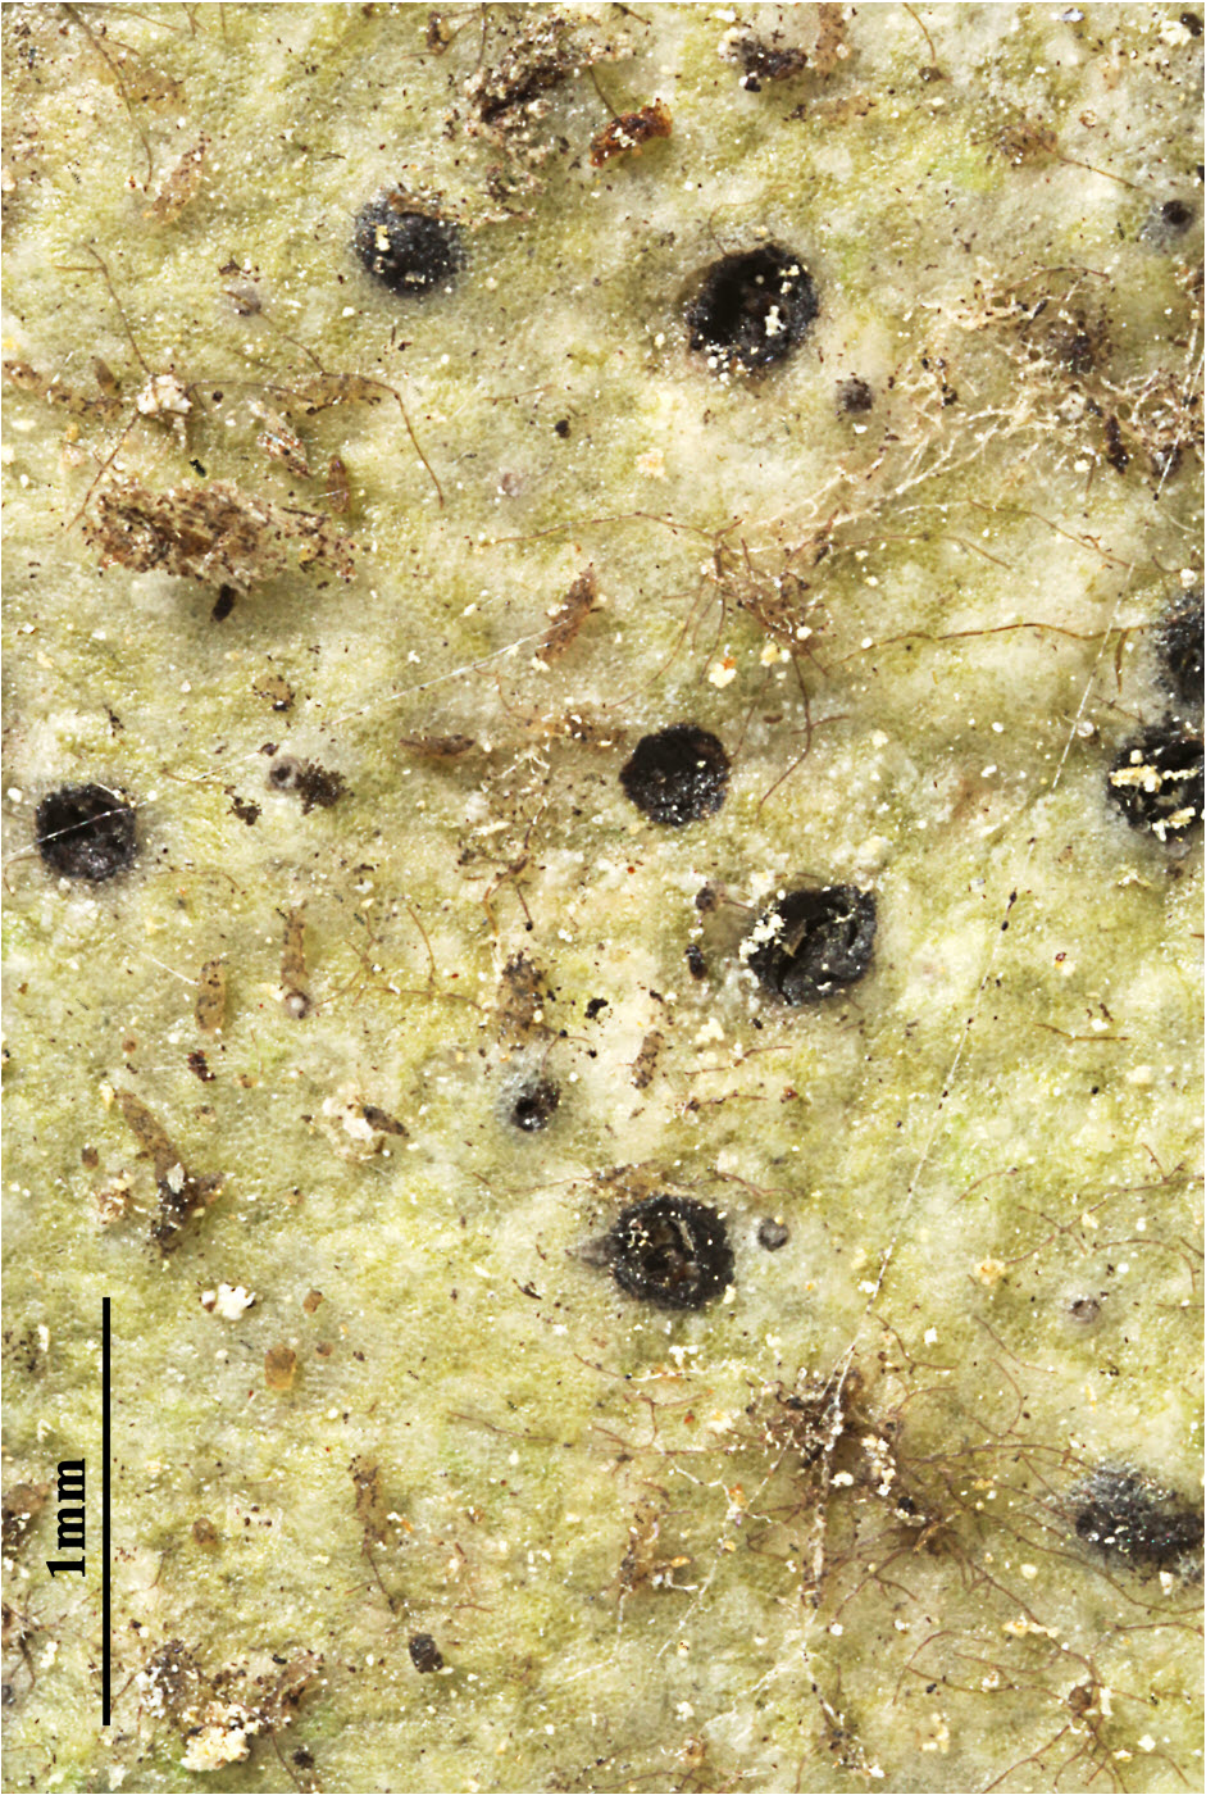

Pyrenula micromma (Mont.) Trevis., Spighe Paglie: 17 (1853)
= *Porina micromma* (Mont.) A. Massal., Framm. Lichenogr.: 26 (1855)
= *Verrucaria micromma* Mont., Annl. Sci. Nat., Bot., sér. 2 19: 57 (1843)

[ABL48983], Brazil, Sena Madureira, Reserva extratevista Cazumbá-Iracema, Comunidade Cuidado, on tree bark in disturbed tropical rain forest. 09°07' S, 68°59' W, 150 m. Leg. A. Aptroot (no 48983), M. Cáceres & J. Cavalcante, 09.04.2019. Det. A. Aptroot. 2019.

Pyrenula micromma