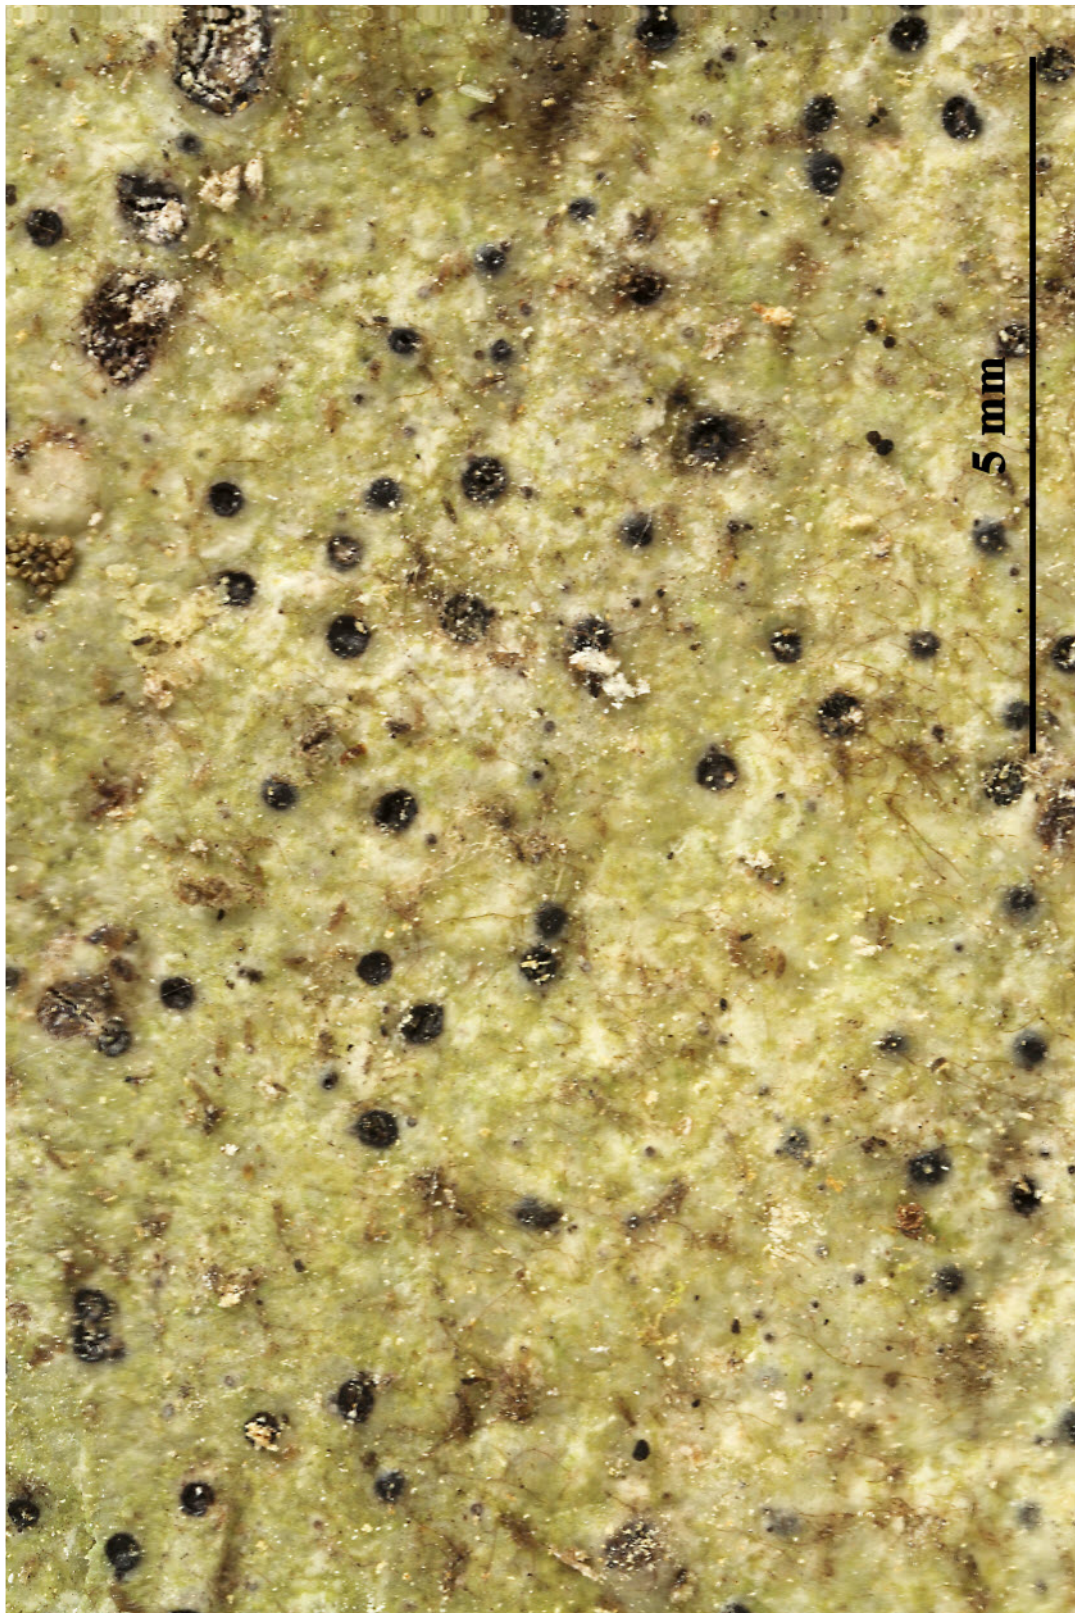

Pyrenula micromma (Mont.) Trevis., Spighe Paglie: 17 (1853)
= *Porina micromma* (Mont.) A. Massal., Framm. Lichenogr.: 26 (1855)
= *Verrucaria micromma* Mont., Annl. Sci. Nat., Bot., sér. 2 19: 57 (1843)

[ABL48983], Brazil, Sena Madureira, Reserva extratevista Cazumbá-Iracema, Comunidade Cuidado, on tree bark in disturbed tropical rain forest. 09°07' S, 68°59' W, 150 m. Leg. A. Aptroot (no 48983), M. Cáceres & J. Cavalcante, 09.04.2019. Det. A. Aptroot. 2019.

Pyrenula micromma