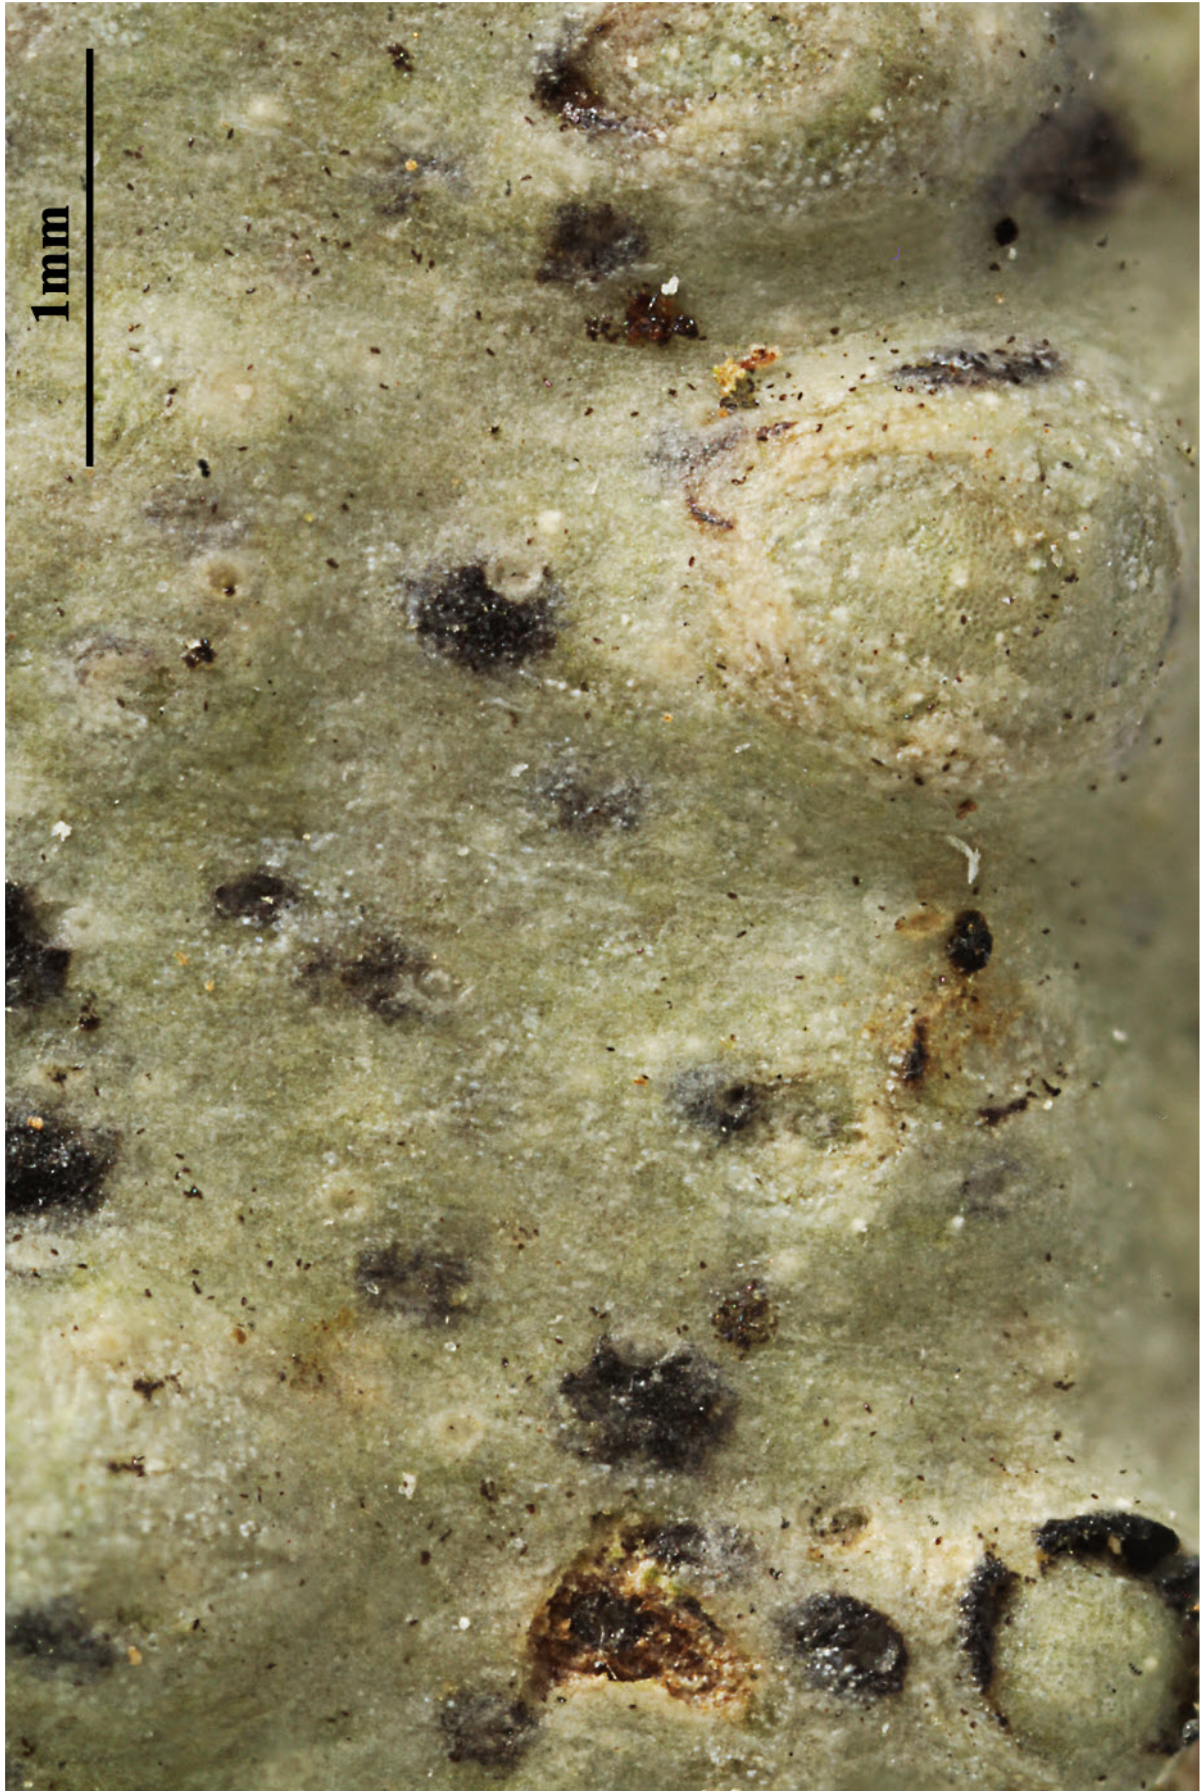

Pyrenula quassiicola Fée [as 'quassiaeicola'], Essai Crypt. Exot., Suppl. Révis.
(Paris): 79 (1837)

[ABL48988], Brazil, Sena Madureira, Reserva extratevista Cazumbá-Iracema, Comunidade Cuidado, on tree bark in disturbed tropical rain forest. 09°07' S, 68°59' W, 150 m. Leg. A. Aptroot (no 48988), M. Cáceres & J. Cavalcante, 09.04.2019. Det. A. Aptroot. 2019.

Pyrenula quassicola

Pyrenula quassicola