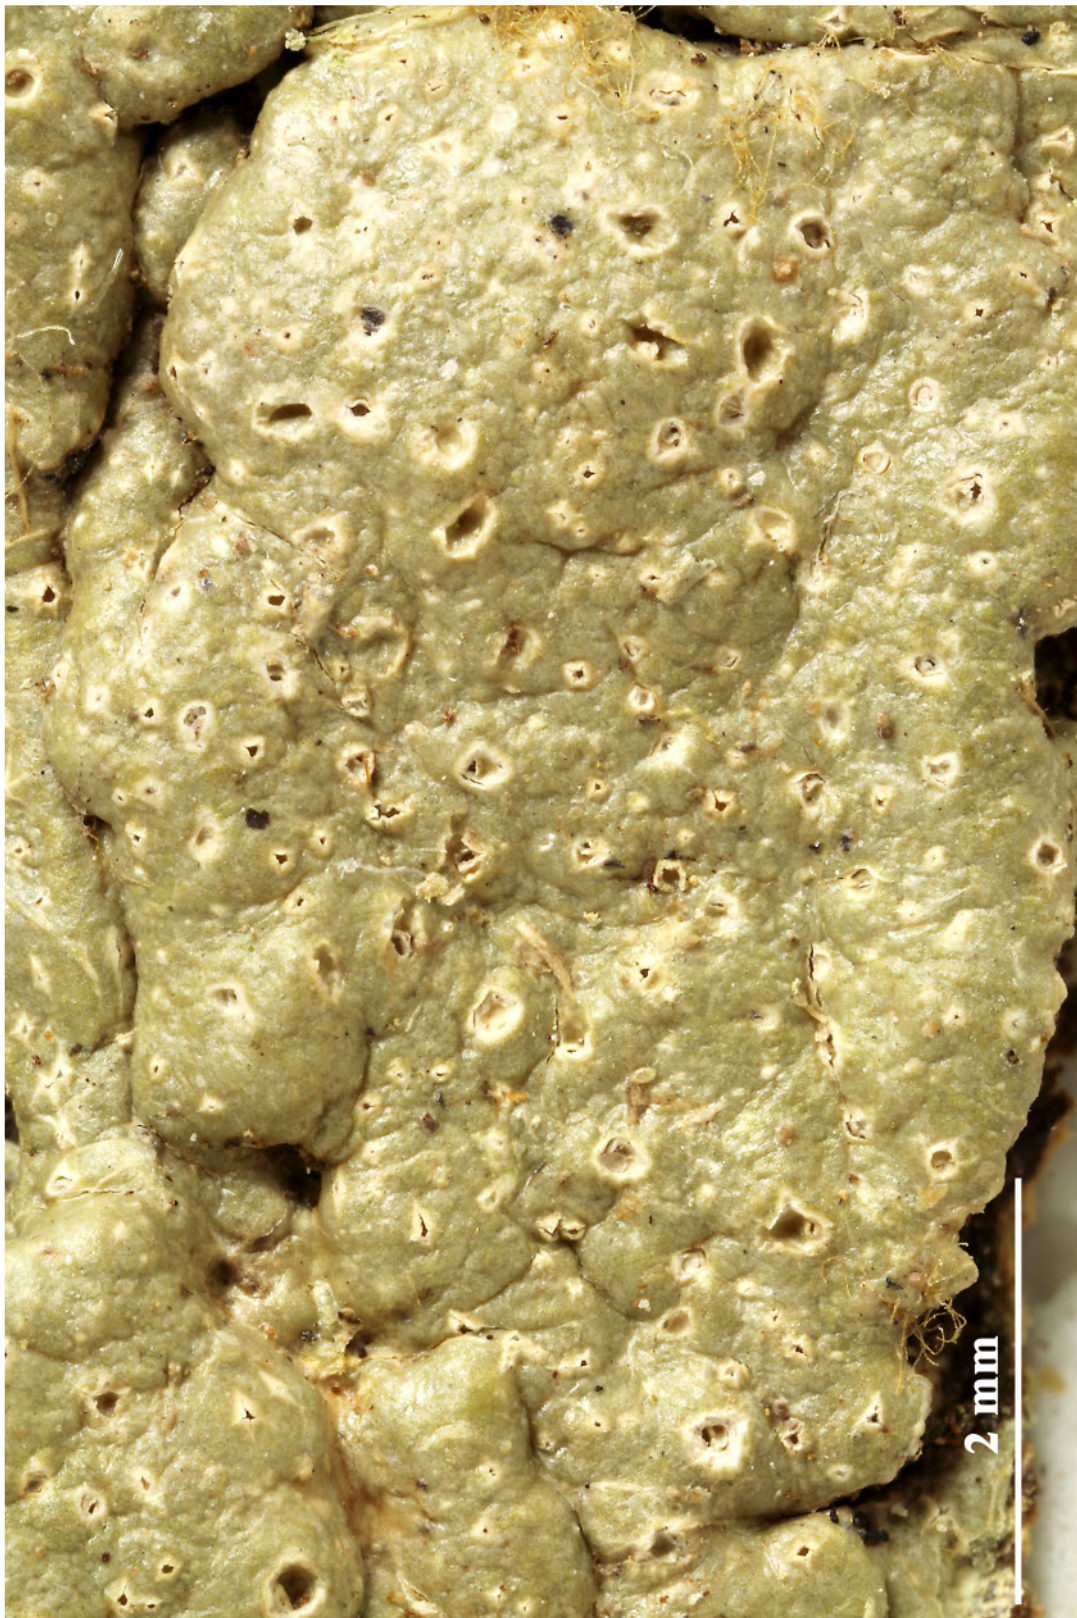

Wirthiotrema glaucopallens (Nyl.) Rivas Plata & Kalb, in Rivas Plata,
Kalb & Frisch, *Lichenologist* 42(2): 201 (2010)
= *Thelotrema glaucopallens* Nyl., *Acta Soc. Sci. fenn.* 7(2): 451 (1863)

[ABL50095], Brazil, Sena Madureira, Reserva extratevista Cazumbá-Iracema, near Colonia Esperanza, on tree bark in primary tropical rain forest. 09°06' S, 68°58' W, 140 m. Leg. A. Aptroot (no 50095), M. Cáceres & J. Cavalcante, 10.04.2019. Det. A. Aptroot. 2019.

Wirthiotrema glaucopallens